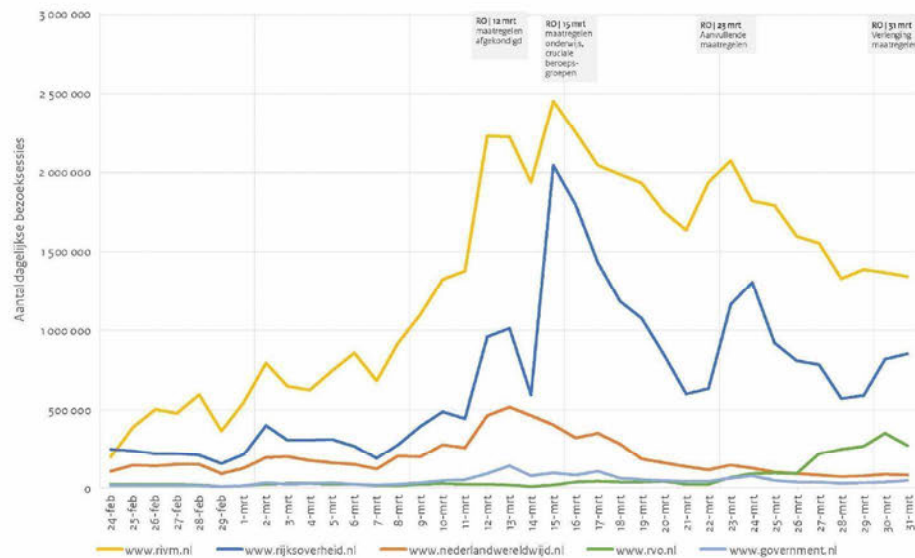

## Webstatistieken Coronavirus COVID-19 (intern gebruik)

update 6 | wo 01 april 2020

Bezoektrend per dag - RIVM | RO | NWW | GOV | RVO

\* Data periode: 24 feb - 31 mrt

## Beperkte opleving in bezoek RO

De dalende trend die we eerder zagen in het bezoek op Rijksoverheid.nl, lijkt afgelopen 2 dagen te keren. Op 30 maart (820.000 sessies) zien we een stijging die voor een deel wordt veroorzaakt door een nieuwe verwijzing via Google News naar Rijksoverheid.nl. Op 31 maart zorgt de aangekondigde verlenging van de maatregelen in de persconferentie voor een verdere stijging in het bezoek aan Rijksoverheid.nl (850.000 sessies).

De piek rondom de persconferentie is echter aanzienlijk minder groot dan bij vorige persconferenties over maatregelen. Op de volgende pagina zoomen we verder in op wat er is gebeurd op Rijksoverheid.nl rondom de persconferentie.